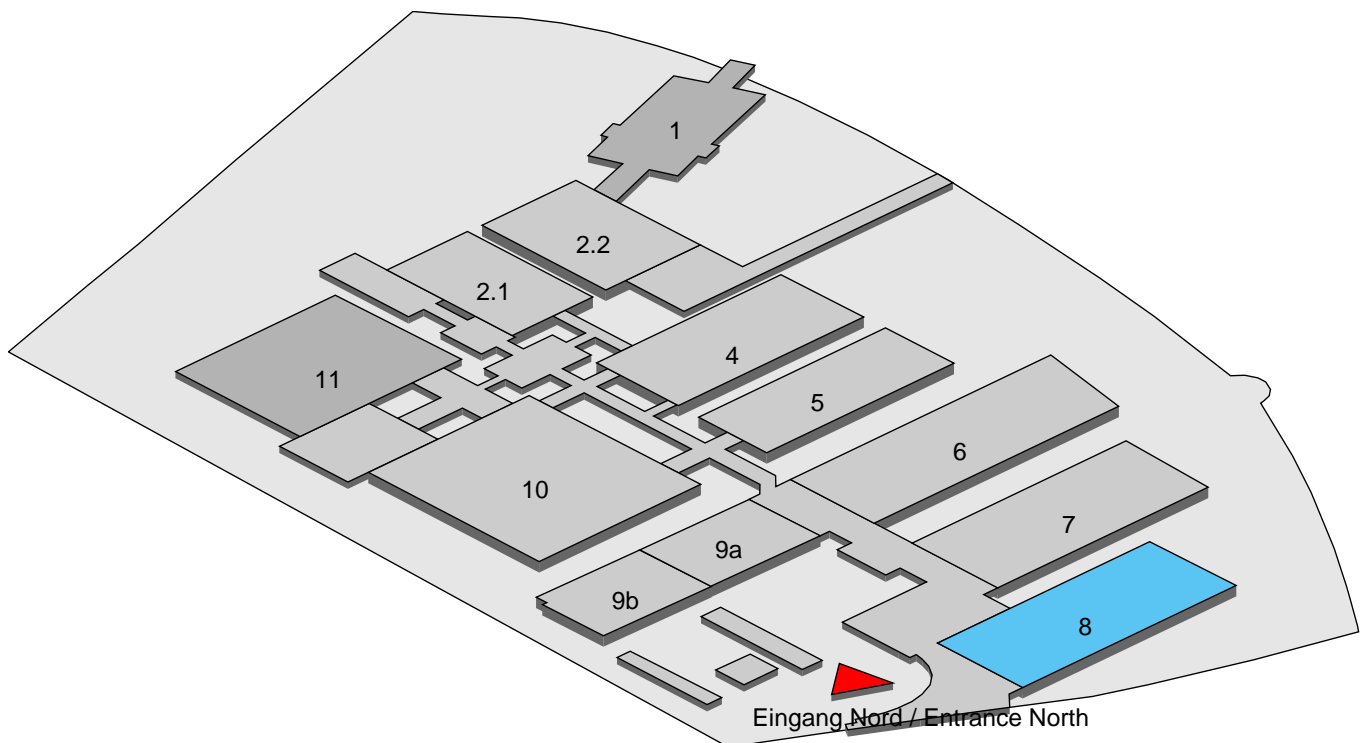

Veranstaltung IEX 2016 - 10. Internationale Messe für Dämmstoffe und Isoliertechnik

Adresse koelnmesse, Messeplatz 1, 50679 Köln

Öffnungszeiten 11. - 12. Mai 2016; Täglich von 09:00 - 18:00 Uhr

Eintrittskarten **Online**
Vorverkauf / eTickets
Tageskarte: € 21,00
Dauerkarte: € 25,00

Vor Ort
Tageskarte: € 25,00
Tageskarte mit Online-Vorregistrierung: € 21,00
Dauerkarte: € 30,00
Dauerkarte mit Online-Vorregistrierung: € 18,00
(alle Karten inkl. 19% MwSt. und Messekatalog)

Für Kinder und Jugendliche bis einschließlich 14 Jahren ist der Eintritt kostenfrei.
Bitte beachten Sie, dass Sie für Kinder unter 14 Jahren eine Haftungserklärung ausfüllen und unterzeichnet mit zur Eingangskontrolle bringen müssen.

Kontakt für Besucher **Customer Service Center**
(Customer Service)
Tel: +49 211 90191-496
visitor@iso-messe.de

Anreise mit ÖPNV Am Bahnhof Koelnmesse/Deutz halten viele Fern- und Nahverkehrszüge und die Stadtbahnlinien 1, 3, 4 und 9. Vom Flughafen fährt die S-Bahn Linie 13 binnen 12 Minuten bis zum Bahnhof Koelnmesse/Deutz.

Anreise mit dem Auto 10 Autobahnen münden in den Autobahnring um Köln. Dieser führt Sie kreuzungs- und ampelfrei direkt zum Messegelände. Folgen Sie einfach den grünen Hinweisschildern „Koelnmesse“. Rund um das Messegelände stehen etwa 14.500 Parkplätze bereit. Von dort bringen Sie kostenlose Pendelbusse zu den Eingängen.

Legende:

Halle 8 Bitte Klicken Sie auf die blau hinterlegte Halle 8!